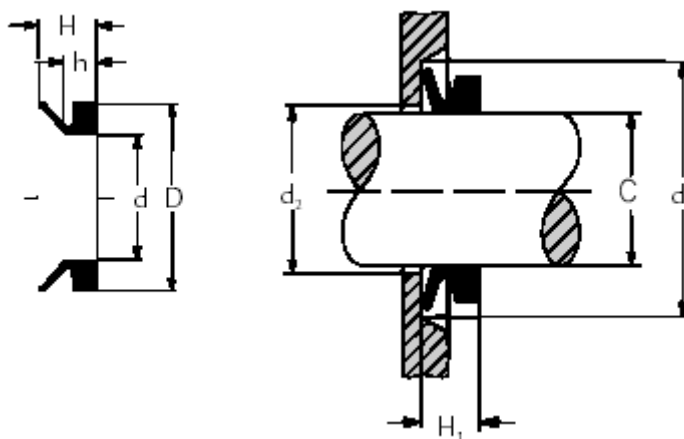

Varenummer: 17950022

Beskrivelse: KLEE V-ring VA 50-22 NBR 60

Mål

C = 21-24

d = 20

D = 28.0

d₁ = C+12

d₂ = C+2

h = 4.7

H = 7.5

H₁ = 6 +/- 0,8